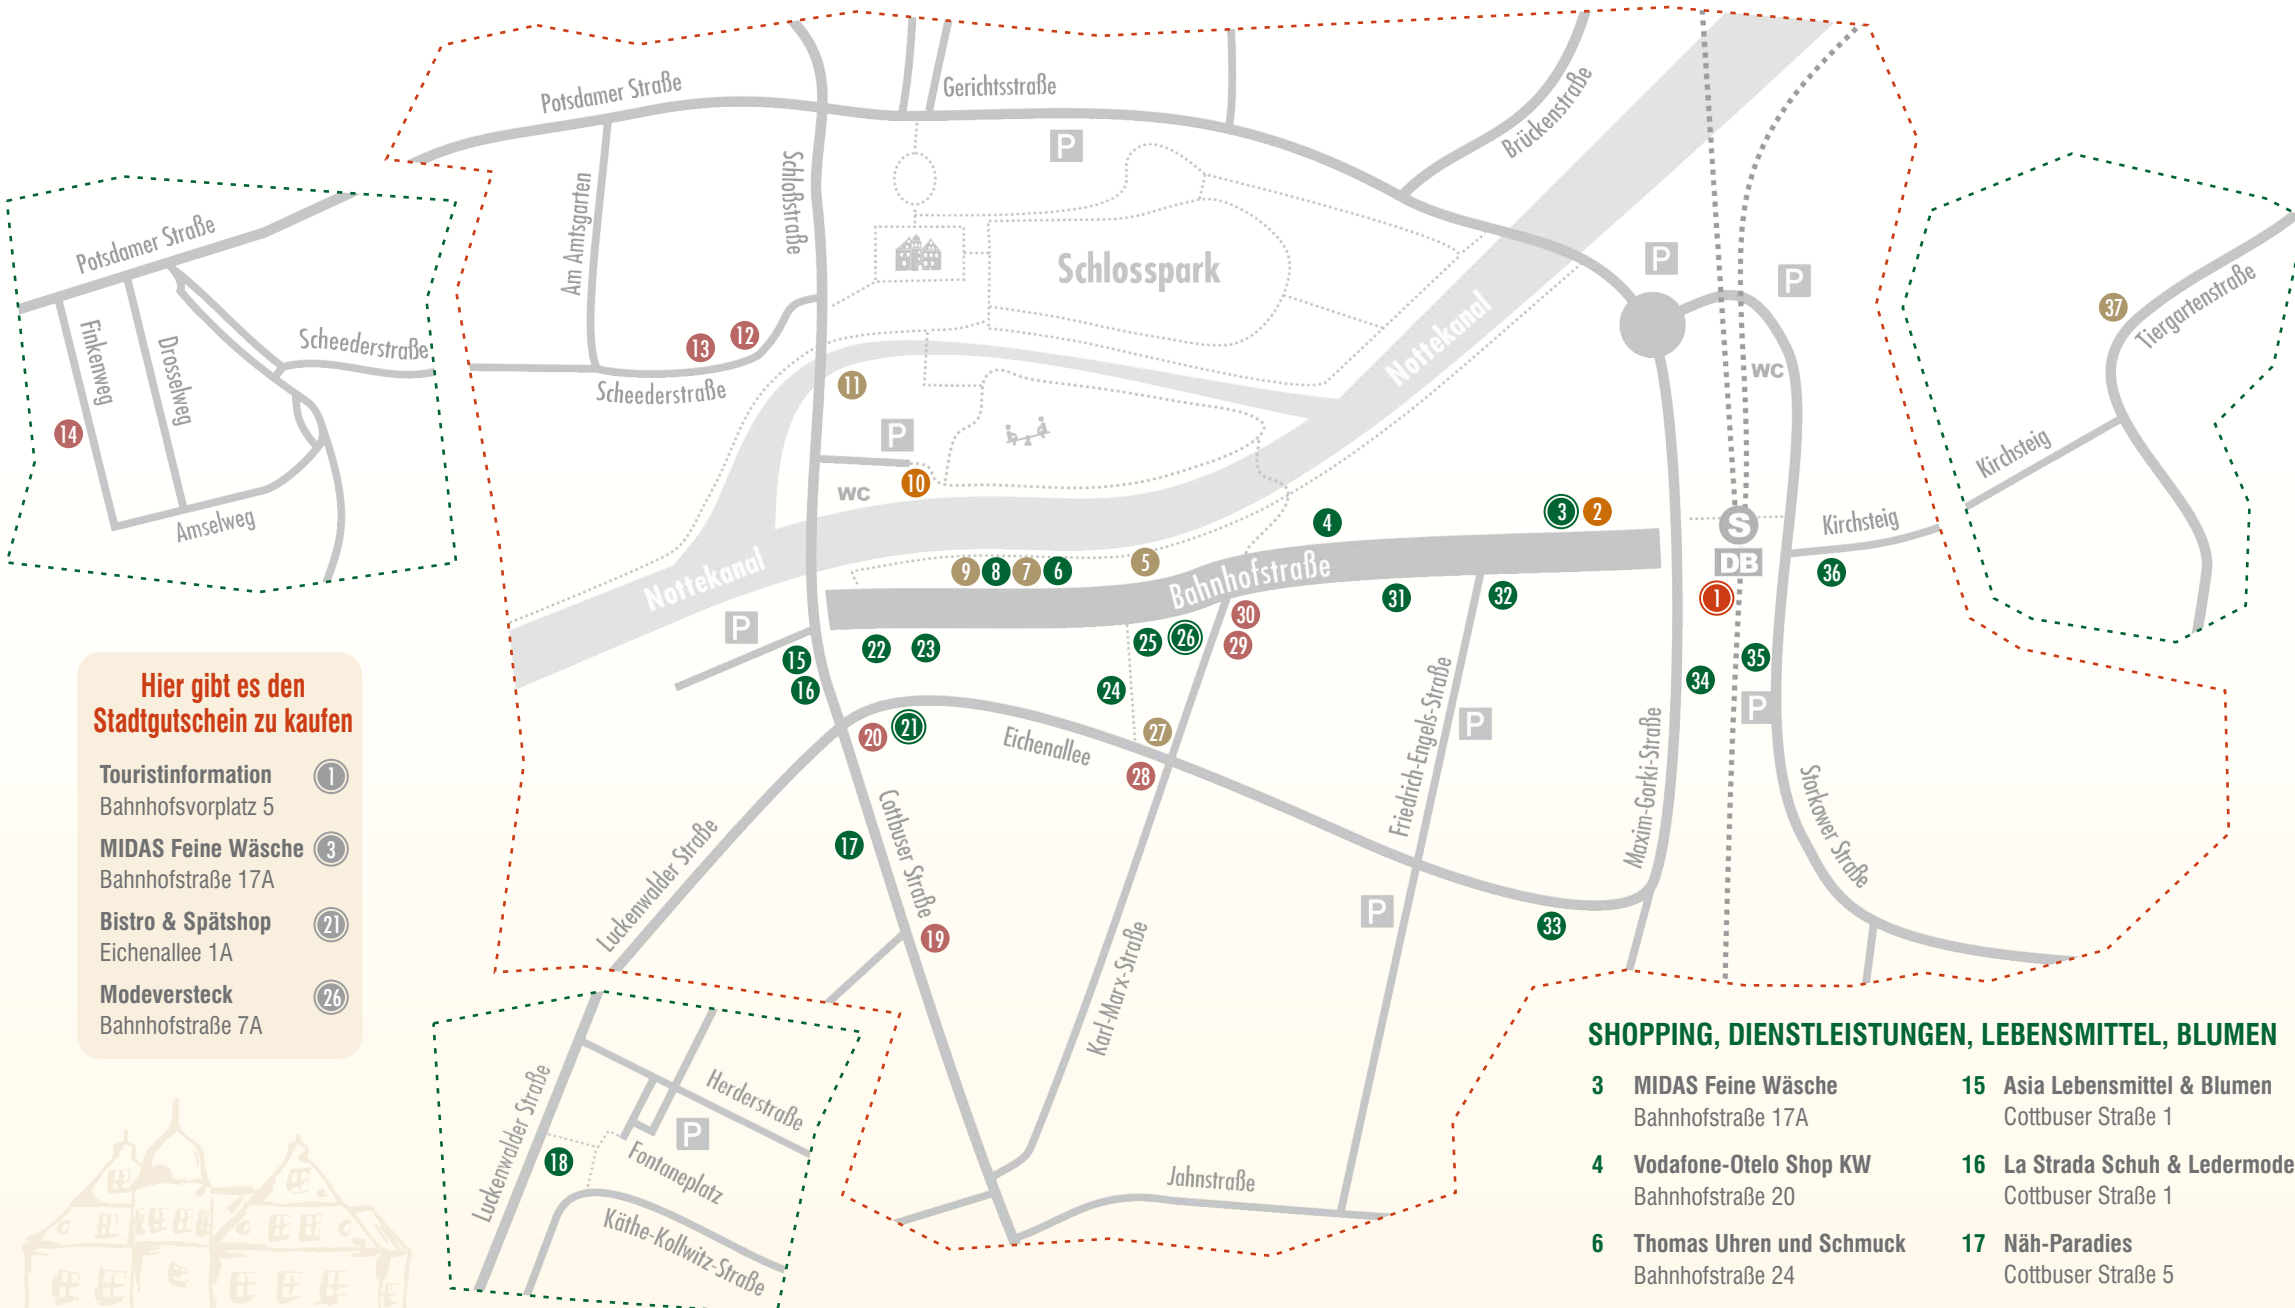

Innenstadt

Hier gibt es den Stadtgutschein zu kaufen

- **Touristinformation** ①
  Bahnhofsvorplatz 5
- **MIDAS Feine Wäsche** ③
  Bahnhofstraße 17A
- **Bistro & Spätshop** ②①
  Eichenallee 1A
- **Modeversteck** ②⑥
  Bahnhofstraße 7A